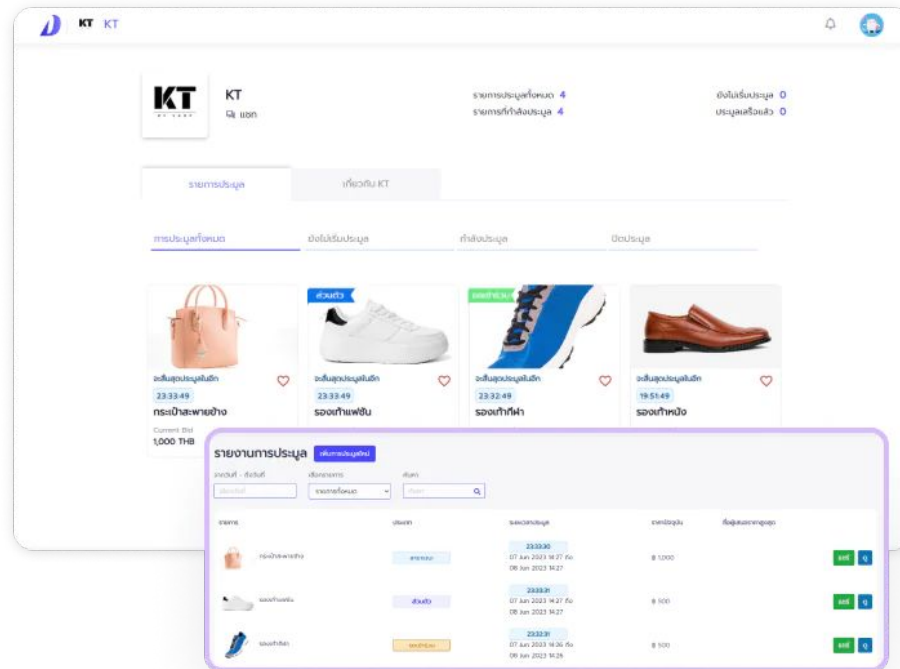

Proxy Bid

Connect Line OA

Reserve Price

Responsive

Merchant

สมัครร้านค้า (Merchant) เปิดเว็บประมูล และกำหนด URL เป็นของตัวเองภายใต้ EAUCTION.CLUB Platform

- มีร้านค้าเป็นของตัวเอง (Merchant)
- มี URL ส่วนตัวของร้านค้า
- Genrate QR Code ร้านค้าให้อัตโนมัติ

Auction

สร้างงานประมูลได้อย่างหลากหลาย มีรูปแบบการ
การชนะประมูลให้เลือก (ราคาสูงชนะ/ราคาต่ำชนะ)

- 2 รูปแบบการชนะ (ราคาสูงชนะ/ราคาต่ำชนะ)
- 3 รูปแบบการเข้าถึง (สาธารณะ/ขอเข้าร่วม/ส่วนตัว)

Proxy Bid

กำหนด bid ล่วงหน้าอัตโนมัติ ช่วย bid ราคาประมูล
ตามที่ตั้งไว้