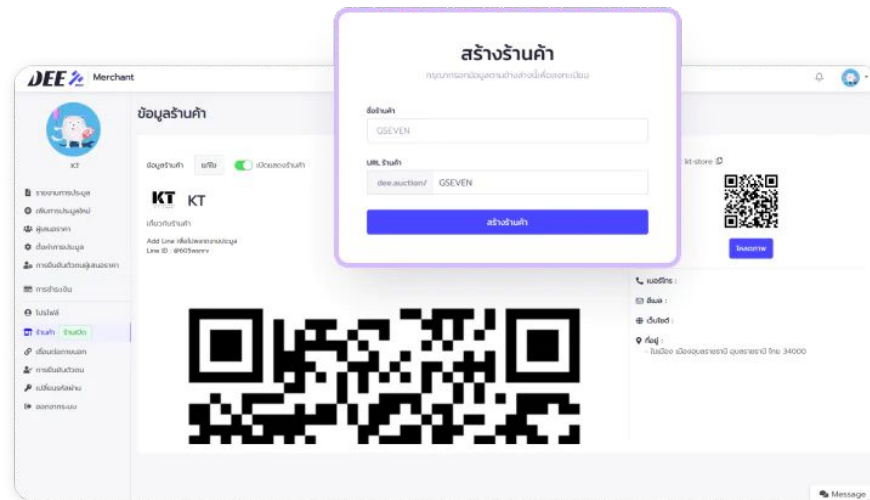

E-AUCTION PLATFORM

ระบบประมูลออนไลน์

ตัวกลางระหว่างผู้ต้องการประมูลขายของและลูกค้าผู้สนใจ

EAUCTION.CLUB

คือระบบ E-Auction หรือ Online Auction Platform ที่เป็นตัวกลาง ระหว่างผู้ต้องการ
ประมูลขายของ และ ลูกค้าผู้สนใจ มีพื้นที่ประมูลเปิดร้านและจัดการงานประมูลได้เองด้วย
EAUCTION.CLUB มีฟีเจอร์ครบเช่น Proxy Bid, Autobid, Reserve Price และอื่นๆ อีก
มากมาย

Content

Feature

CapScreen

Feature

Merchant

Bot Bidding

Auction

Chat Message

Proxy Bid

Connect Line OA

Reserve Price

Responsive

Merchant

สมัครร้านค้า (Merchant) เปิดเว็บประมูล และกำหนด URL เป็นของตัวเองภายใต้ EAUCTION.CLUB Platform

- มีร้านค้าเป็นของตัวเอง (Merchant)
- มี URL ส่วนตัวของร้านค้า
- Genrate QR Code ร้านค้าให้อัตโนมัติ