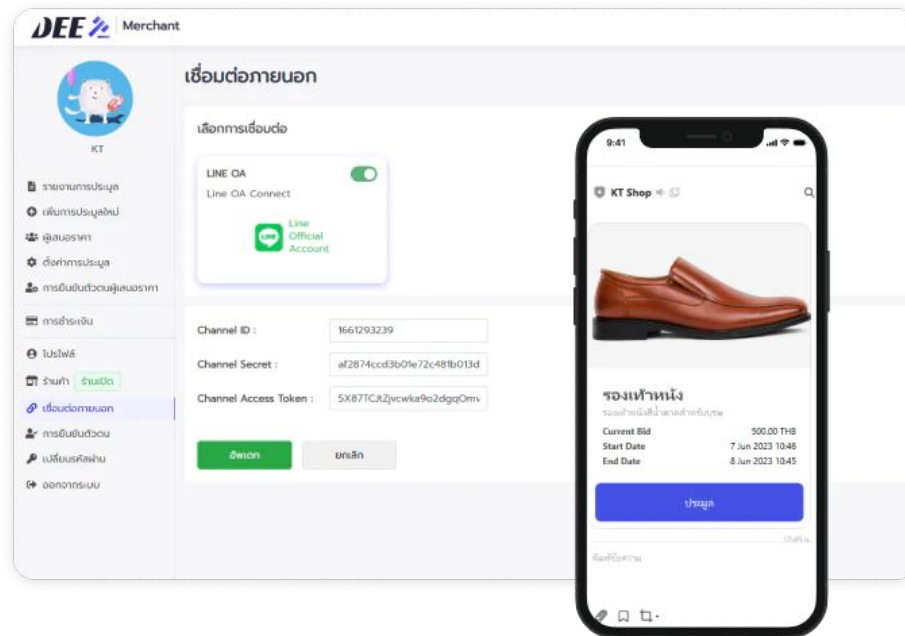

- กำหนดราคา bid สูงสุดได้เอง
- ระบบช่วยบิตเสนอราคา
- เสนอราคาให้กับคู่แข่งให้อัตโนมัติ
- ผู้เข้าร่วมชนะการประมูลได้ตามเป้า

Reserve Price

กำหนดราคาขั้นต่ำที่สามารถยอมรับหรือ ต้องการ
ขายได้

- กำหนดราคาขายขั้นต่ำได้เอง
- เหมาะกับสินค้าที่มีมูลค่าสูง
- งานประมูลเป็นโมฆะเมื่อราคาจบไม่ถึง
เป้า
- มูลค่าของสินค้าไม่ถูกลดทอน

Bot Bidding

Bot สำหรับช่วยปั่นราคางานประมูลให้สูงตามเป้าที่ตั้งไว้

- ตัวช่วยในการปั่นราคา
- เพิ่มการแข่งขันในหมู่ Bidder
- ช่วย Merchant ให้ได้ราคาตาม Reserve Price

Chat Message

Chat Message ช่องทางการติดต่อ ที่ทุกคนสามารถพูดคุยกัน ได้อย่างอิสระ เพื่อเพิ่มอรรถรสให้กับงานประมูล

- พูดคุยได้อย่างอิสระ
- เพิ่มอรรถรสในการประมูล
- ติดต่อได้ง่ายเพียงส่งข้อความ

Connect Line OA

แชร้งานประมูล และแจ้งเตือนให้ Bidder ของคุณได้ง่ายๆ เพียงเชื่อมต่อ LINE Official Account ผ่าน Channel ของ E-Auction

- เชื่อมต่อกับ Line OA ได้
- แชร้งานประมูลได้ง่ายๆ เพียงคลิกเดียว

Responsive

Responsive รองรับการแสดงผลได้หลากหลาย
อุปกรณ์ ไม่ว่าจะ เป็น Desktop PC, Tablet, Mobile

- ตอบสนองได้ดี
- แสดงผลได้หลากหลายอุปกรณ์