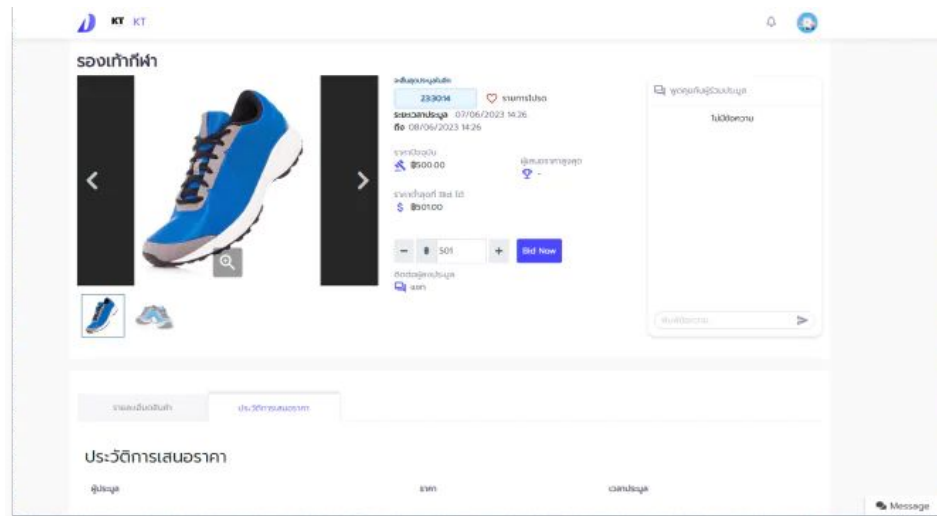

Proxy Bid

Connect Line OA

Reserve Price

Responsive

Merchant

สมัครร้านค้า (Merchant) เปิดเว็บประมูล และกำหนด URL เป็นของตัวเองภายใต้ EAUCTION.CLUB Platform

- มีร้านค้าเป็นของตัวเอง (Merchant)
- มี URL ส่วนตัวของร้านค้า
- Genrate QR Code ร้านค้าให้อัตโนมัติ

Auction

สร้างงานประมูลได้อย่างหลากหลาย มีรูปแบบการ
การชนะประมูลให้เลือก (ราคาสูงชนะ/ราคาต่ำชนะ)

- 2 รูปแบบการชนะ (ราคาสูงชนะ/ราคาต่ำชนะ)
- 3 รูปแบบการเข้าถึง (สาธารณะ/ขอเข้าร่วม/ส่วนตัว)

Proxy Bid

กำหนด bid ล่วงหน้าอัตโนมัติ ช่วย bid ราคาประมูล
ตามที่ตั้งไว้

- กำหนดราคา bid สูงสุดได้เอง
- ระบบช่วยบิตเสนอราคา
- เสนอราคาให้กับคู่แข่งให้อัตโนมัติ
- ผู้เข้าร่วมชนะการประมูลได้ตามเป้า

Reserve Price

กำหนดราคาขั้นต่ำที่สามารถยอมรับหรือ ต้องการ
ขายได้

- กำหนดราคาขายขั้นต่ำได้เอง
- เหมาะกับสินค้าที่มีมูลค่าสูง
- งานประมูลเป็นโมฆะเมื่อราคาจบไม่ถึง
เป้า
- มูลค่าของสินค้าไม่ถูกลดทอน